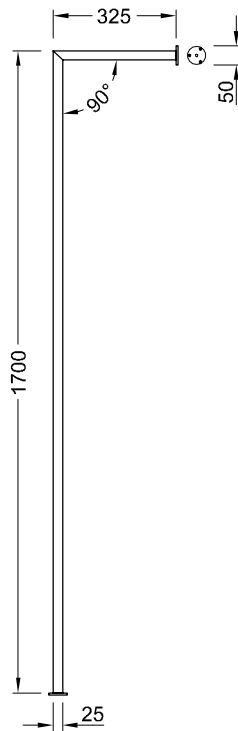

### Garderobe LEA

Edelstahl geschliffen Korn 240  
mit 4 verschiebbaren Auslegern

Art.Nr.	Durchmesser	Höhe
100-0001	40	1850
<b>mit Schirmhalterung</b>		
100-0005	40	1850

### Garderobe LEA

Edelstahl geschliffen Korn 240  
mit transparenter Glasplatte 15mm stark  
mit 3 verschiebbaren Auslegern

Art.Nr.	Durchmesser	Höhe
100-0006	40	1850
<b>mit Schirmhalterung</b>		
100-0007	40	1850

**Garderobe ZACHARIAS**

Edelstahl geschliffen Korn 240  
auf Gehrung 90°

Art.Nr.	Durchmesser	Höhe
100-0002	25	1700