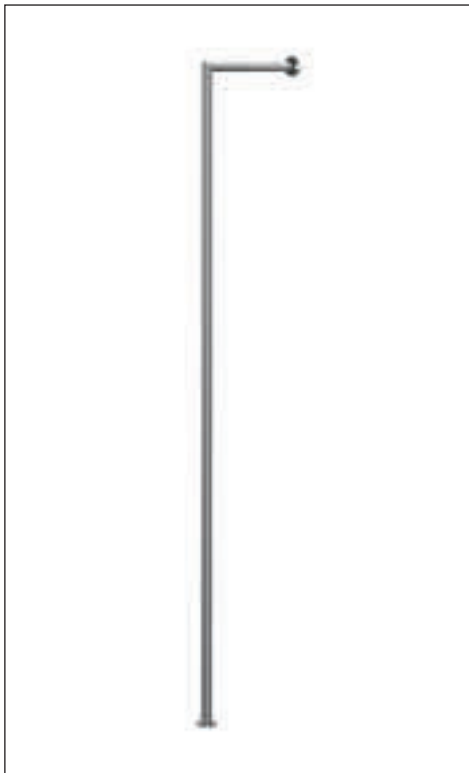

### Garderobe LEA

Edelstahl geschliffen Korn 240  
mit 4 verschiebbaren Auslegern

Art.Nr.	Durchmesser	Höhe
100-0001	40	1850
<b>mit Schirmhalterung</b>		
100-0005	40	1850

### Garderobe LEA

Edelstahl geschliffen Korn 240  
mit transparenter Glasplatte 15mm stark  
mit 3 verschiebbaren Auslegern

Art.Nr.	Durchmesser	Höhe
100-0006	40	1850
<b>mit Schirmhalterung</b>		
100-0007	40	1850

**Garderobe ZACHARIAS**

Edelstahl geschliffen Korn 240  
auf Gehrung 90°

Art.Nr.	Durchmesser	Höhe
100-0002	25	1700