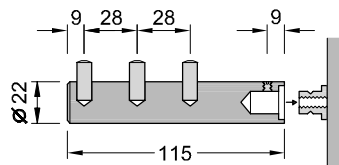

Kleiderhaken MARIUS

Edelstahl geschliffen Korn 240

Art.-Nr. 100-0003