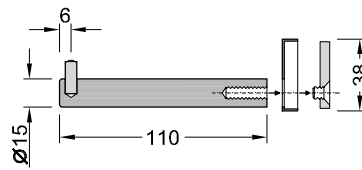

Garderoben

Kleiderhaken JACK

Edelstahl geschliffen Korn 240

Art.-Nr. 100-0004