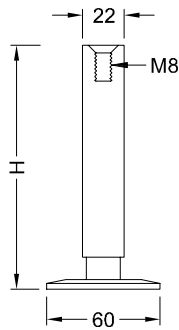

Sockelfüße

Sockelfuß BIG FOOT No 1

Edelstahl geschliffen Korn 240
D: 22 mm

Art.Nr.	Höhe	Stellweg
010-0500	60	10
010-0501	120	20
010-0502	150	20

Sockelfuß BIG FOOT No 2

Edelstahl geschliffen Korn 240
D: 22 mm

Art.Nr.	Höhe	Stellweg
010-0506	60	10
010-0507	120	20
010-0508	150	20

Sockelfuß BIG FOOT No 3

Edelstahl geschliffen Korn 240
D: 22 mm

Art.Nr.	Höhe	Stellweg
010-0512	60	10
010-0513	120	20
010-0514	150	20

Sockelfuß BIG FOOT No 4

Edelstahl geschliffen Korn 240
unten mit Filzgleiter
vk 25 x 25 mm

Art.Nr.	Höhe
010-0518	60
010-0519	120
010-0520	150

Sockelfuß BIG FOOT No 5

Edelstahl geschliffen Korn 240
unten mit Filzgleiter
D: 22 mm

Edelstahl geschliffen Korn 240
D: 60 mm

Art.Nr.	Höhe
010-0538	40

Multifunktionale Befestigungsplatte

Stahl schwarz beschichtet mit 4 Senkbohrungen
Art.-Nr. 010-0545