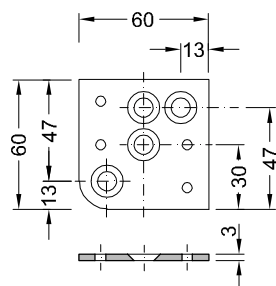

Art.Nr.	Höhe	Stellweg
010-0506	60	10
010-0507	120	20
010-0508	150	20

Sockelfuß BIG FOOT No 3

Edelstahl geschliffen Korn 240
D: 22 mm

Art.Nr.	Höhe	Stellweg
010-0512	60	10
010-0513	120	20
010-0514	150	20

Sockelfuß BIG FOOT No 4

Edelstahl geschliffen Korn 240
unten mit Filzgleiter
vk 25 x 25 mm

Art.Nr.	Höhe
010-0518	60
010-0519	120
010-0520	150

Sockelfuß BIG FOOT No 5

Edelstahl geschliffen Korn 240
unten mit Filzgleiter
D: 22 mm

Art.Nr.	Höhe
010-0524	60
010-0525	120
010-0526	150

Sockelfuß BIG FOOT No 6

Edelstahl geschliffen Korn 240
D: 22 mm

Art.Nr.	Höhe	Stellweg
010-0530	60	10
010-0531	120	20
010-0532	150	20

Sockelfuß BIG FOOT No 7

Edelstahl geschliffen Korn 240
D: 60 mm

Art.Nr.	Höhe
010-0538	40

Multifunktionale Befestigungsplatte

Stahl schwarz beschichtet mit 4 Senkbohrungen
Art.-Nr. 010-0545