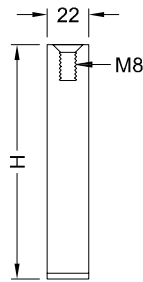

Sockelfüße

Sockelfuß BIG FOOT No 1

Edelstahl geschliffen Korn 240
D: 22 mm

Art.Nr.	Höhe	Stellweg
010-0500	60	10
010-0501	120	20
010-0502	150	20

Sockelfuß BIG FOOT No 2

Edelstahl geschliffen Korn 240
D: 22 mm

Art.Nr.	Höhe	Stellweg
010-0506	60	10
010-0507	120	20
010-0508	150	20

Sockelfuß BIG FOOT No 3

Edelstahl geschliffen Korn 240
D: 22 mm

Art.Nr.	Höhe	Stellweg
010-0512	60	10
010-0513	120	20
010-0514	150	20

Sockelfuß BIG FOOT No 4

Edelstahl geschliffen Korn 240
unten mit Filzgleiter
vk 25 x 25 mm

Art.Nr.	Höhe
010-0518	60
010-0519	120
010-0520	150

Sockelfuß BIG FOOT No 5

Edelstahl geschliffen Korn 240
unten mit Filzgleiter
D: 22 mm

Edelstahl geschliffen Korn 240
D: 60 mm

Art.Nr.	Höhe
010-0538	40

Multifunktionale Befestigungsplatte

Stahl schwarz beschichtet mit 4 Senkbohrungen
Art.-Nr. 010-0545