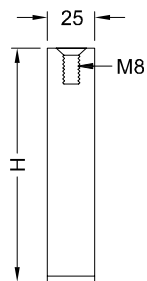

Sockelfüße

Sockelfuß BIG FOOT No 1

Edelstahl geschliffen Korn 240
D: 22 mm

Art.Nr.	Höhe	Stellweg
010-0500	60	10
010-0501	120	20
010-0502	150	20

Sockelfuß BIG FOOT No 2

Edelstahl geschliffen Korn 240
D: 22 mm

Art.Nr.	Höhe	Stellweg
010-0506	60	10
010-0507	120	20
010-0508	150	20

Sockelfuß BIG FOOT No 3

Edelstahl geschliffen Korn 240
D: 22 mm

Art.Nr.	Höhe	Stellweg
010-0512	60	10
010-0513	120	20
010-0514	150	20

Sockelfuß BIG FOOT No 4

Edelstahl geschliffen Korn 240
unten mit Filzgleiter
vk 25 x 25 mm

Art.Nr.	Höhe
010-0518	60
010-0519	120
010-0520	150

Sockelfuß BIG FOOT No 5

Edelstahl geschliffen Korn 240
unten mit Filzgleiter
D: 22 mm

Edelstahl geschliffen Korn 240
D: 60 mm

Art.Nr.	Höhe
010-0538	40

Multifunktionale Befestigungsplatte

Stahl schwarz beschichtet mit 4 Senkbohrungen
Art.-Nr. 010-0545