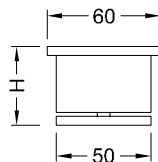

Edelstahl geschliffen Korn 240
unten mit Filzgleiter
vk 25 x 25 mm

Art.Nr.	Höhe
010-0518	60
010-0519	120
010-0520	150

Sockelfuß BIG FOOT No 5

Edelstahl geschliffen Korn 240
unten mit Filzgleiter
D: 22 mm

Art.Nr.	Höhe
010-0524	60
010-0525	120
010-0526	150

Sockelfuß BIG FOOT No 6

Edelstahl geschliffen Korn 240
D: 22 mm

Art.Nr.	Höhe	Stellweg
010-0530	60	10
010-0531	120	20
010-0532	150	20

Sockelfuß BIG FOOT No 7