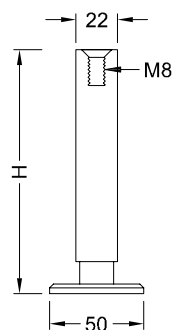

Sockelfüße

Sockelfuß BIG FOOT No 1

Edelstahl geschliffen Korn 240
D: 22 mm

Art.Nr.	Höhe	Stellweg
010-0500	60	10
010-0501	120	20
010-0502	150	20

Sockelfuß BIG FOOT No 2

Edelstahl geschliffen Korn 240
D: 22 mm

Art.Nr.	Höhe	Stellweg
010-0506	60	10
010-0507	120	20
010-0508	150	20

Sockelfuß BIG FOOT No 3

Edelstahl geschliffen Korn 240
D: 22 mm

Art.Nr.	Höhe	Stellweg
010-0512	60	10
010-0513	120	20
010-0514	150	20

Sockelfuß BIG FOOT No 4

Edelstahl geschliffen Korn 240
unten mit Filzgleiter
vk 25 x 25 mm

Art.Nr.	Höhe
010-0518	60
010-0519	120
010-0520	150

Sockelfuß BIG FOOT No 5

Edelstahl geschliffen Korn 240
unten mit Filzgleiter
D: 22 mm

Edelstahl geschliffen Korn 240
D: 60 mm

Art.Nr.	Höhe
010-0538	40

Multifunktionale Befestigungsplatte

Stahl schwarz beschichtet mit 4 Senkbohrungen
Art.-Nr. 010-0545