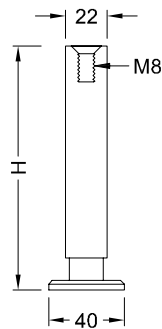

Sockelfüße

Sockelfuß BIG FOOT No 1

Edelstahl geschliffen Korn 240
D: 22 mm

Art.Nr.	Höhe	Stellweg
010-0500	60	10
010-0501	120	20
010-0502	150	20

Sockelfuß BIG FOOT No 2

Edelstahl geschliffen Korn 240
D: 22 mm

Art.Nr.	Höhe	Stellweg
010-0506	60	10
010-0507	120	20
010-0508	150	20

Sockelfuß BIG FOOT No 3

Edelstahl geschliffen Korn 240
D: 22 mm

Art.Nr.	Höhe	Stellweg
010-0512	60	10
010-0513	120	20
010-0514	150	20

Sockelfuß BIG FOOT No 4

Edelstahl geschliffen Korn 240
unten mit Filzgleiter
vk 25 x 25 mm

Art.Nr.	Höhe
010-0518	60
010-0519	120
010-0520	150

Sockelfuß BIG FOOT No 5

Edelstahl geschliffen Korn 240
unten mit Filzgleiter
D: 22 mm

Edelstahl geschliffen Korn 240
D: 60 mm

Art.Nr.	Höhe
010-0538	40

Multifunktionale Befestigungsplatte

Stahl schwarz beschichtet mit 4 Senkbohrungen
Art.-Nr. 010-0545