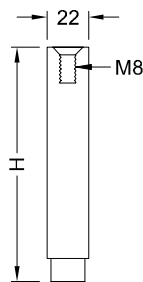

Art.Nr.	Höhe	Stellweg
010-0506	60	10
010-0507	120	20
010-0508	150	20

Sockelfuß BIG FOOT No 3

Edelstahl geschliffen Korn 240
D: 22 mm

Art.Nr.	Höhe	Stellweg
010-0512	60	10
010-0513	120	20
010-0514	150	20

Sockelfuß BIG FOOT No 4

Edelstahl geschliffen Korn 240
unten mit Filzgleiter
vk 25 x 25 mm

Art.Nr.	Höhe
010-0518	60
010-0519	120
010-0520	150

Sockelfuß BIG FOOT No 5

Edelstahl geschliffen Korn 240
unten mit Filzgleiter
D: 22 mm

Art.Nr.	Höhe
010-0524	60
010-0525	120
010-0526	150

Sockelfuß BIG FOOT No 6

Edelstahl geschliffen Korn 240
D: 22 mm

Art.Nr.	Höhe	Stellweg
010-0530	60	10
010-0531	120	20
010-0532	150	20

Sockelfuß BIG FOOT No 7

Edelstahl geschliffen Korn 240
D: 60 mm

Art.Nr.	Höhe
010-0538	40

Multifunktionale Befestigungsplatte

Stahl schwarz beschichtet mit 4 Senkbohrungen
Art.-Nr. 010-0545