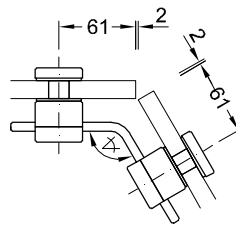

Multispann ALPHA

Edelstahl geschliffen Korn 240
D: 38 mm; gebogenes Element

Art.-Nr. GVB2-XX-90

GVB2-XX-120

GVB2-XX-135

GVB2-XX-150