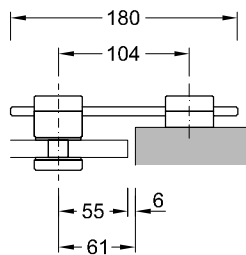

Multispann ALPHA

Edelstahl geschliffen Korn 240
D: 38 mm; Wandverbinder

Art.Nr.	Befestigungsart
GBV12-XX-180-1	Senkschraube
GBV12-XX-180-2	Metalldübel