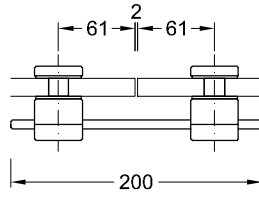

Multispann ALPHA

Edelstahl geschliffen Korn 240
D: 38 mm; gerades Element

Art.-Nr. GVB1-XX-180