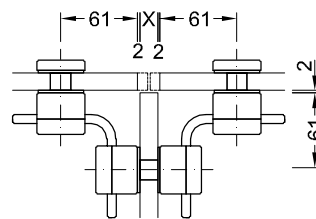

Art.-Nr. GVB1-XX-180

**Multispann ALPHA**

Edelstahl geschliffen Korn 240  
D: 38 mm; gebogenes Element

Art.-Nr. GVB2-XX-90

GVB2-XX-120

GVB2-XX-135

GVB2-XX-150

**Multispann ALPHA**

Edelstahl geschliffen Korn 240  
D: 38 mm; zweiseitiger Winkelverbinder

Art.-Nr. GVB4-XX

**Multispann ALPHA**

Edelstahl geschliffen Korn 240  
D: 38 mm; Spannelement

Art.-Nr. GVB5-XX

06