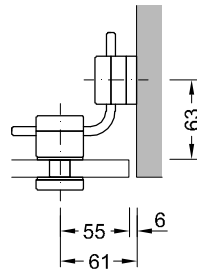

Multispann ALPHA