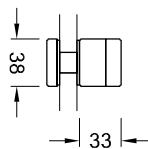

Multispann ALPHA

Edelstahl geschliffen Korn 240
D: 38 mm; Spannelement

Art.-Nr. GVB30-XX