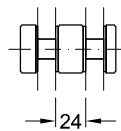

Edelstahl geschliffen Korn 240  
D: 38 mm; zweiseitiger Winkelverbinder

Art.-Nr. GVB4-XX

**Multispann ALPHA**

Edelstahl geschliffen Korn 240  
D: 38 mm; Spannelement

Art.-Nr. GVB5-XX

06