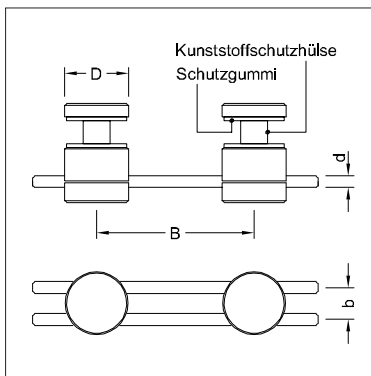

Multispann

Multispann Bestellhinweis

- Bei den aufgeführten Artikel handelt es sich um modifizierbare Standardware.
- Bitte verwenden Sie unsere angegebenen Bohrungsmaße. Diese beziehen sich auf die Innenseite der Glasscheiben und sind für den Abstand Inneneck-Bohrungsmittle in mm angeben.
- Geben Sie bei Bestellung die von Ihnen gewünschte Glasstärke an (XX).
- Bei Sonderwinkel oder Sonderstablänge geben Sie bitte den Winkel und/oder die gewünschte Stablänge an.
- Alle Winkelverbinder sind als Innenwinkel dargestellt.
- Bei Außenwinkel verwenden Sie bitte die Bezeichnung Außenwinkel.

06

Multispann Baselement ALPHA

Anwendung	D	d	B	b	Glasbohrung
Allgemein	38	7	124	19	18

Multispann Baselement GAMMA

Anwendung	D	d	B	b	Glasbohrung
Allgemein	30	6	98	17	13

Multispann Baselement BETA

Anwendung	D	d	B	b	Glasbohrung
Allgemein	22	4	60	11	13