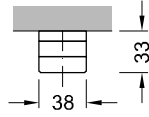

Multispann ALPHA

Edelstahl geschliffen Korn 240
D: 38 mm; Wandanschluss

Art.-Nr. GVB33-XX