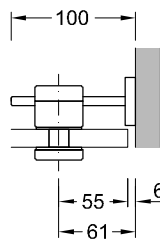

Multispann ALPHA

Edelstahl geschliffen Korn 240
D: 38 mm; Wandverbinder 90°

Art.Nr.	Befestigungsart
GVB7-XX-90-1	Senkschraube
GVB7-XX-90-2	Metalldübel

06

Multispann ALPHA

Edelstahl geschliffen Korn 240
D: 38 mm; Wandverbinder gerade

Art.-Nr. GVB10-XX-180