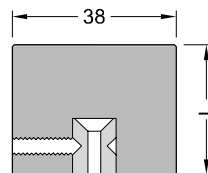

## Punkthalter P1000

Edelstahl geschliffen Korn 240  
für UV-Verklebung  
Vorwandmontage

Art.Nr.	Durchmesser	Länge L
060-0090	22	20
060-0091	22	30
060-0092	22	60
060-0093	22	100

## Punkthalter P1000

Edelstahl geschliffen Korn 240  
für UV-Verklebung  
Vorwandmontage

Art.Nr.	Durchmesser	Länge L
060-0063	30	20
060-0064	30	30
060-0065	30	60
060-0066	30	100

## Punkthalter P1000

Edelstahl geschliffen Korn 240  
für UV-Verklebung  
Vorwandmontage

Art.Nr.	Durchmesser	Länge L
060-0067	38	20
060-0068	38	30
060-0069	38	60
060-0070	38	100

Befestigung mit M5-Schraube oder Spax D: 5 mm  
(Befestigungsmaterial nicht im Lieferumfang enthalten)