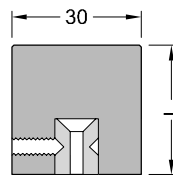

## Punkthalter P1000

Edelstahl geschliffen Korn 240  
für UV-Verklebung  
Vorwandmontage

Art.Nr.	Durchmesser	Länge L
060-0090	22	20
060-0091	22	30
060-0092	22	60
060-0093	22	100

## Punkthalter P1000

Edelstahl geschliffen Korn 240  
für UV-Verklebung  
Vorwandmontage

Art.Nr.	Durchmesser	Länge L
060-0063	30	20
060-0064	30	30
060-0065	30	60
060-0066	30	100

## Punkthalter P1000

Edelstahl geschliffen Korn 240  
für UV-Verklebung  
Vorwandmontage

Art.Nr.	Durchmesser	Länge L
060-0067	38	20
060-0068	38	30
060-0069	38	60
060-0070	38	100

Befestigung mit M5-Schraube oder Spax D: 5 mm  
(Befestigungsmaterial nicht im Lieferumfang enthalten)