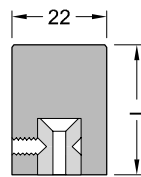

## Punkthalter P1000

Edelstahl geschliffen Korn 240  
für UV-Verklebung  
Vorwandmontage

Art.Nr.	Durchmesser	Länge L
060-0090	22	20
060-0091	22	30
060-0092	22	60
060-0093	22	100

## Punkthalter P1000

Edelstahl geschliffen Korn 240  
für UV-Verklebung  
Vorwandmontage

Art.Nr.	Durchmesser	Länge L
060-0063	30	20
060-0064	30	30
060-0065	30	60
060-0066	30	100

## Punkthalter P1000

Edelstahl geschliffen Korn 240  
für UV-Verklebung  
Vorwandmontage

Art.Nr.	Durchmesser	Länge L
060-0067	38	20
060-0068	38	30
060-0069	38	60
060-0070	38	100

Befestigung mit M5-Schraube oder Spax D: 5 mm  
(Befestigungsmaterial nicht im Lieferumfang enthalten)