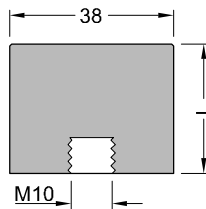

**Punkthalter P1000**

Edelstahl geschliffen Korn 240  
für UV-Verklebung  
Montage durch Plattenmaterial

Art.Nr.	Durchmesser	Länge L
060-0071	22	20
060-0072	22	30
060-0073	22	60
060-0074	22	100

**Punkthalter P1000**

Edelstahl geschliffen Korn 240  
für UV-Verklebung  
Montage durch Plattenmaterial

Art.Nr.	Durchmesser	Länge L
060-0075	30	20
060-0076	30	30
060-0077	30	60
060-0078	30	100

**Punkthalter P1000**

Edelstahl geschliffen Korn 240  
für UV-Verklebung  
Montage durch Plattenmaterial

Art.Nr.	Durchmesser	Länge L
060-0079	38	20
060-0080	38	30
060-0081	38	60
060-0082	38	100

05