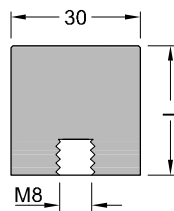

**Punkthalter P1000**

Edelstahl geschliffen Korn 240  
für UV-Verklebung  
Montage durch Plattenmaterial

Art.Nr.	Durchmesser	Länge L
060-0071	22	20
060-0072	22	30
060-0073	22	60
060-0074	22	100

**Punkthalter P1000**

Edelstahl geschliffen Korn 240  
für UV-Verklebung  
Montage durch Plattenmaterial

Art.Nr.	Durchmesser	Länge L
060-0075	30	20
060-0076	30	30
060-0077	30	60
060-0078	30	100

**Punkthalter P1000**

Edelstahl geschliffen Korn 240  
für UV-Verklebung  
Montage durch Plattenmaterial

Art.Nr.	Durchmesser	Länge L
060-0079	38	20
060-0080	38	30
060-0081	38	60
060-0082	38	100

05