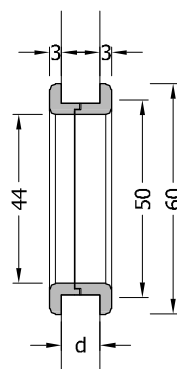

Griffmuscheln

04

Griffmuschelpaar RITA

Edelstahl geschliffen Korn 240
für Glasbohrung D: 18 mm
inkl. 2 Gummischeiben und Schutzhülse

Art.Nr.	Glasstärke
040-0130	8 – 10 mm

Griffmuschel RITA

Edelstahl geschliffen Korn 240
zur UV-Verklebung
Art.-Nr. 040-0069

Griffmuschelpaar RITA 02

Edelstahl geschliffen Korn 240
für Glasbohrung 50 mm
zur Verklebung

Art.Nr.	Glasstärke d
040-0140	8
040-0141	10
040-0142	12

Griffmuschel RITA 03

Edelstahl geschliffen Korn 240
für Glasbohrung 45 mm
zur UV-Verklebung

Art.-Nr. 040-0150

Griffmuschel RITA 04

Edelstahl geschliffen Korn 240
für Glasbohrung 50 mm
zur UV-Verklebung

Art.-Nr. 040-0160

Griffmuschel RITA 05

Edelstahl geschliffen Korn 240
zur UV-Verklebung

Art.-Nr. 040-0175

Griffmuscheln

04

Griffmuschel ELLE

Edelstahl geschliffen Korn 240

Art.Nr.	Durchm.	d1	d2	Tiefe
040-0070	60	38	50	16
040-0071	80	53	66	16