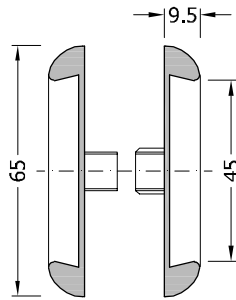

Griffmuscheln

04

Griffmuschelpaar RITA

Edelstahl geschliffen Korn 240
für Glasbohrung D: 18 mm
inkl. 2 Gummischeiben und Schutzhülse

Art.Nr.	Glasstärke
040-0130	8 – 10 mm

Griffmuschel RITA

Edelstahl geschliffen Korn 240
zur UV-Verklebung
Art.-Nr. 040-0069

Griffmuschelpaar RITA 02

Edelstahl geschliffen Korn 240
für Glasbohrung 50 mm
zur Verklebung

Art.Nr.	Glasstärke d
040-0140	8
040-0141	10
040-0142	12

Griffmuschel RITA 03

Edelstahl geschliffen Korn 240
für Glasbohrung 45 mm
zur UV-Verklebung

Art.-Nr. 040-0150

Griffmuschel RITA 04

Edelstahl geschliffen Korn 240
für Glasbohrung 50 mm
zur UV-Verklebung

Art.-Nr. 040-0160

Griffmuschel RITA 05

Edelstahl geschliffen Korn 240
zur UV-Verklebung

Art.-Nr. 040-0175

Griffmuscheln

04

Griffmuschel ELLE

Edelstahl geschliffen Korn 240

Art.Nr.	Durchm.	d1	d2	Tiefe
040-0070	60	38	50	16
040-0071	80	53	66	16