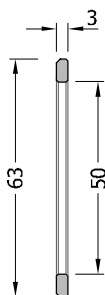

Griffmuscheln

04

Griffmuschelpaar RITA

Edelstahl geschliffen Korn 240
für Glasbohrung D: 18 mm
inkl. 2 Gummischeiben und Schutzhülse

Art.Nr.	Glasstärke
040-0130	8 – 10 mm

Griffmuschel RITA

Edelstahl geschliffen Korn 240
zur UV-Verklebung
Art.-Nr. 040-0069

Griffmuschelpaar RITA 02

Edelstahl geschliffen Korn 240
für Glasbohrung 50 mm
zur Verklebung

Art.Nr.	Glasstärke d
040-0140	8
040-0141	10
040-0142	12

Griffmuschel RITA 03

Edelstahl geschliffen Korn 240
für Glasbohrung 45 mm
zur UV-Verklebung

Art.-Nr. 040-0150

Griffmuschel RITA 04

Edelstahl geschliffen Korn 240
für Glasbohrung 50 mm
zur UV-Verklebung

Art.-Nr. 040-0160

Griffmuschel RITA 05

Edelstahl geschliffen Korn 240
zur UV-Verklebung

Art.-Nr. 040-0175

Griffmuscheln

04

Griffmuschel ELLE

Edelstahl geschliffen Korn 240

Art.Nr.	Durchm.	d1	d2	Tiefe
040-0070	60	38	50	16
040-0071	80	53	66	16