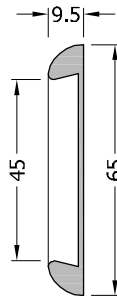

Griffmuscheln

04

Griffmuschelpaar RITA

Edelstahl geschliffen Korn 240
für Glasbohrung D: 18 mm
inkl. 2 Gummischeiben und Schutzhülse

Art.Nr.	Glasstärke
040-0130	8 – 10 mm

Griffmuschel RITA

Edelstahl geschliffen Korn 240
zur UV-Verklebung
Art.-Nr. 040-0069

Griffmuschelpaar RITA 02

Edelstahl geschliffen Korn 240
für Glasbohrung 50 mm
zur Verklebung

Art.Nr.	Glasstärke d
040-0140	8
040-0141	10
040-0142	12

Griffmuschel RITA 03

Edelstahl geschliffen Korn 240
für Glasbohrung 45 mm
zur UV-Verklebung

Art.-Nr. 040-0150

Griffmuschel RITA 04

Edelstahl geschliffen Korn 240
für Glasbohrung 50 mm
zur UV-Verklebung

Art.-Nr. 040-0160

Griffmuschel RITA 05

Edelstahl geschliffen Korn 240
zur UV-Verklebung

Art.-Nr. 040-0175

Griffmuscheln

04

Griffmuschel ELLE

Edelstahl geschliffen Korn 240

Art.Nr.	Durchm.	d1	d2	Tiefe
040-0070	60	38	50	16
040-0071	80	53	66	16