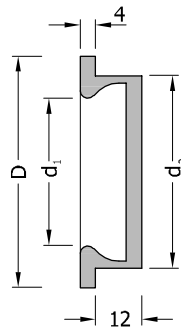

Griffmuscheln

04

Griffmuschelpaar RITA

Edelstahl geschliffen Korn 240
für Glasbohrung D: 18 mm
inkl. 2 Gummischeiben und Schutzhülse

Art.Nr.	Glasstärke
040-0130	8 – 10 mm

Griffmuschel RITA

Edelstahl geschliffen Korn 240
zur UV-Verklebung
Art.-Nr. 040-0069

Griffmuschelpaar RITA 02

Edelstahl geschliffen Korn 240
für Glasbohrung 50 mm
zur Verklebung

Art.Nr.	Glasstärke d
040-0140	8
040-0141	10
040-0142	12

Griffmuschel RITA 03

Edelstahl geschliffen Korn 240
für Glasbohrung 45 mm
zur UV-Verklebung

Art.-Nr. 040-0150

Griffmuschel RITA 04

Edelstahl geschliffen Korn 240
für Glasbohrung 50 mm
zur UV-Verklebung

Art.-Nr. 040-0160

Griffmuschel RITA 05

Edelstahl geschliffen Korn 240
zur UV-Verklebung

Art.-Nr. 040-0175

Griffmuscheln

04

Griffmuschel ELLE

Edelstahl geschliffen Korn 240

Art.Nr.	Durchm.	d1	d2	Tiefe
040-0070	60	38	50	16
040-0071	80	53	66	16