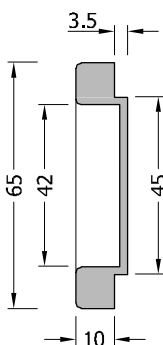

Griffmuscheln

04

Griffmuschelpaar RITA

Edelstahl geschliffen Korn 240
für Glasbohrung D: 18 mm
inkl. 2 Gummischeiben und Schutzhülse

Art.Nr.	Glasstärke
040-0130	8 – 10 mm

Griffmuschel RITA

Edelstahl geschliffen Korn 240
zur UV-Verklebung
Art.-Nr. 040-0069

Griffmuschelpaar RITA 02

Edelstahl geschliffen Korn 240
für Glasbohrung 50 mm
zur Verklebung

Art.Nr.	Glasstärke d
040-0140	8
040-0141	10
040-0142	12

Griffmuschel RITA 03

Edelstahl geschliffen Korn 240
für Glasbohrung 45 mm
zur UV-Verklebung

Art.-Nr. 040-0150

Griffmuschel RITA 04

Edelstahl geschliffen Korn 240
für Glasbohrung 50 mm
zur UV-Verklebung

Art.-Nr. 040-0160

Griffmuschel RITA 05

Edelstahl geschliffen Korn 240
zur UV-Verklebung

Art.-Nr. 040-0175

Griffmuscheln

04

Griffmuschel ELLE

Edelstahl geschliffen Korn 240

Art.Nr.	Durchm.	d1	d2	Tiefe
040-0070	60	38	50	16
040-0071	80	53	66	16