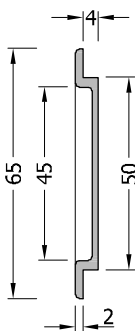

Griffmuscheln

04

Griffmuschelpaar RITA

Edelstahl geschliffen Korn 240
für Glasbohrung D: 18 mm
inkl. 2 Gummischeiben und Schutzhülse

Art.Nr.	Glasstärke
040-0130	8 – 10 mm

Griffmuschel RITA

Edelstahl geschliffen Korn 240
zur UV-Verklebung
Art.-Nr. 040-0069

Griffmuschelpaar RITA 02

Edelstahl geschliffen Korn 240
für Glasbohrung 50 mm
zur Verklebung

Art.Nr.	Glasstärke d
040-0140	8
040-0141	10
040-0142	12

Griffmuschel RITA 03

Edelstahl geschliffen Korn 240
für Glasbohrung 45 mm
zur UV-Verklebung

Art.-Nr. 040-0150

Griffmuschel RITA 04

Edelstahl geschliffen Korn 240
für Glasbohrung 50 mm
zur UV-Verklebung

Art.-Nr. 040-0160

Griffmuschel RITA 05

Edelstahl geschliffen Korn 240
zur UV-Verklebung

Art.-Nr. 040-0175

Griffmuscheln

04

Griffmuschel ELLE

Edelstahl geschliffen Korn 240

Art.Nr.	Durchm.	d1	d2	Tiefe
040-0070	60	38	50	16
040-0071	80	53	66	16