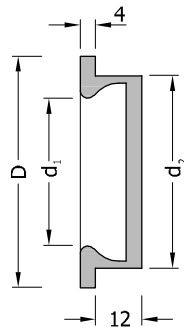

# Griffmuscheln

04

## Griffmuschel ELLE

Edelstahl geschliffen Korn 240

Art.Nr.	Durchm.	d1	d2	Tiefe
040-0070	60	38	50	16
040-0071	80	53	66	16