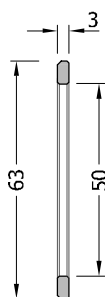

Griffmuschel RITA 03

Edelstahl geschliffen Korn 240
für Glasbohrung 45 mm
zur UV-Verklebung

Art.-Nr. 040-0150

Griffmuschel RITA 04

Edelstahl geschliffen Korn 240
für Glasbohrung 50 mm
zur UV-Verklebung

Art.-Nr. 040-0160

Griffmuschel RITA 05

Edelstahl geschliffen Korn 240
zur UV-Verklebung

Art.-Nr. 040-0175