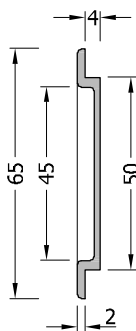

Griffmuschel RITA 03

Edelstahl geschliffen Korn 240
für Glasbohrung 45 mm
zur UV-Verklebung

Art.-Nr. 040-0150

Griffmuschel RITA 04

Edelstahl geschliffen Korn 240
für Glasbohrung 50 mm
zur UV-Verklebung

Art.-Nr. 040-0160

Griffmuschel RITA 05

Edelstahl geschliffen Korn 240
zur UV-Verklebung

Art.-Nr. 040-0175