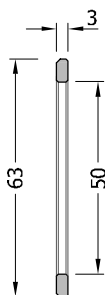

Griffmuschel RITA 03

Edelstahl geschliffen Korn 240
für Glasbohrung 45 mm
zur UV-Verklebung

Art.-Nr. 040-0150

Griffmuschel RITA 04

Edelstahl geschliffen Korn 240
für Glasbohrung 50 mm
zur UV-Verklebung

Art.-Nr. 040-0160

Griffmuschel RITA 05

Edelstahl geschliffen Korn 240
zur UV-Verklebung

Art.-Nr. 040-0175