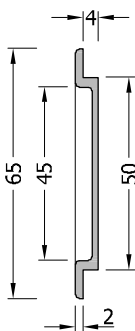

Griffmuschel RITA 03

Edelstahl geschliffen Korn 240
für Glasbohrung 45 mm
zur UV-Verklebung

Art.-Nr. 040-0150

Griffmuschel RITA 04

Edelstahl geschliffen Korn 240
für Glasbohrung 50 mm
zur UV-Verklebung

Art.-Nr. 040-0160

Griffmuschel RITA 05

Edelstahl geschliffen Korn 240
zur UV-Verklebung

Art.-Nr. 040-0175