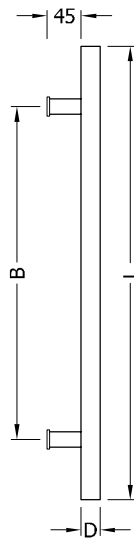

Stoßgriff QUADRO 02

03

Stoßgriff QUADRO 02

Edelstahlrohr V2A, geschliffen Korn 240

Vierkant 20 x 20 mm

Art.Nr.	Länge L	Bohrabstand B
050-0250-XX	300	200
050-0251-XX	400	300
050-0252-XX	600	400
050-0253-XX	900	700
050-0254-XX	1200	900
050-0255-XX	1500	1200

Gerne fertigen wir Ihre Wunschlänge.
Polierte Oberflächen auf Anfrage.

Vierkant 25 x 25 mm

Art.Nr.	Länge L	Bohrabstand B
050-0256-XX	300	200
050-0257-XX	400	300
050-0258-XX	600	400
050-0259-XX	900	700
050-0260-XX	1200	900
050-0261-XX	1500	1200
050-0262-XX	1800	1500
050-0263-XX	2000	1700