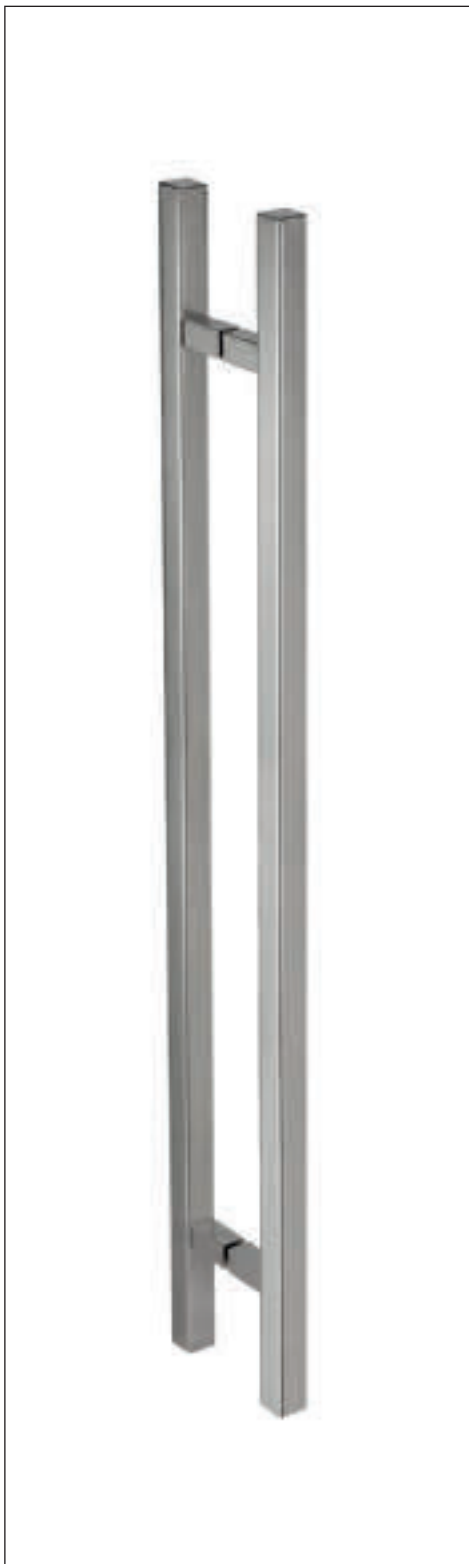

Stoßgriff QUADRO 02

03

Stoßgriff QUADRO 02

Edelstahlrohr V2A, geschliffen Korn 240

Vierkant 20 x 20 mm

Art.Nr.	Länge L	Bohrabstand B
050-0250-XX	300	200
050-0251-XX	400	300
050-0252-XX	600	400
050-0253-XX	900	700
050-0254-XX	1200	900
050-0255-XX	1500	1200

Gerne fertigen wir Ihre Wunschlänge.
Polierte Oberflächen auf Anfrage.

Vierkant 25 x 25 mm

Art.Nr.	Länge L	Bohrabstand B
050-0256-XX	300	200
050-0257-XX	400	300
050-0258-XX	600	400
050-0259-XX	900	700
050-0260-XX	1200	900
050-0261-XX	1500	1200
050-0262-XX	1800	1500
050-0263-XX	2000	1700