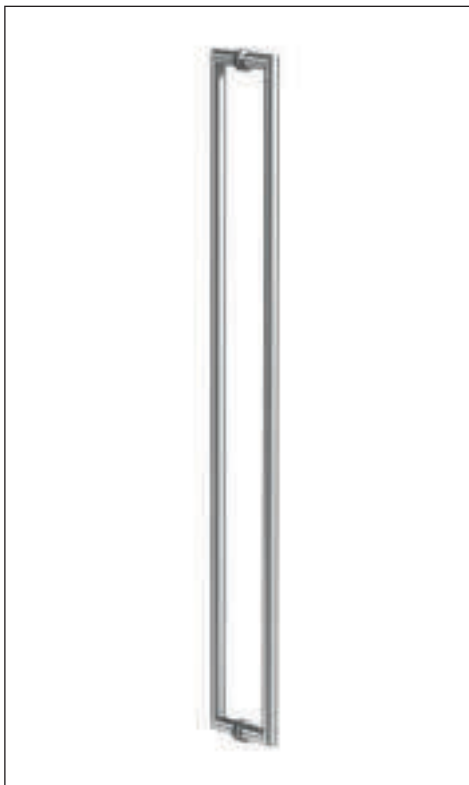

# Stoßgriff JOSHUA

03

## Stoßgriff JOSHUA

Edelstahlrohr V2A, geschliffen Korn 240

Stangendurchmesser D: 20 mm

Art.Nr.	Länge L	Bohrabstand B
050-0017-XX	300	280
050-0031-XX	370	350
050-0018-XX	600	580
050-0019-XX	900	880
050-0020-XX	1200	1180
050-0090-XX	1500	1480

Stangendurchmesser D: 25 mm

Art.Nr.	Länge L	Bohrabstand B
050-0091-XX	300	275
050-0092-XX	370	345
050-0093-XX	600	575
050-0094-XX	900	875
050-0095-XX	1200	1175
050-0096-XX	1500	1475

Stangendurchmesser D: 30 mm

Art.Nr.	Länge L	Bohrabstand B
050-0097-XX	300	270
050-0098-XX	370	340
050-0099-XX	600	570
050-0100-XX	900	870
050-0101-XX	1200	1170
050-0102-XX	1500	1470
050-0103-XX	1800	1770
050-0104-XX	2000	1970

Gerne fertigen wir Ihre Wunschlänge.  
Polierte Oberflächen auf Anfrage.