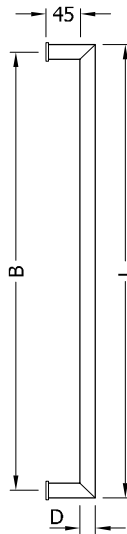

## Stoßgriff JOSHUA

Edelstahlrohr V2A, geschliffen Korn 240

Stangendurchmesser D: 20 mm

Art.Nr.	Länge L	Bohrabstand B
050-0017-XX	300	280
050-0031-XX	370	350
050-0018-XX	600	580
050-0019-XX	900	880
050-0020-XX	1200	1180
050-0090-XX	1500	1480

Stangendurchmesser D: 25 mm

Art.Nr.	Länge L	Bohrabstand B
050-0091-XX	300	275
050-0092-XX	370	345
050-0093-XX	600	575
050-0094-XX	900	875
050-0095-XX	1200	1175
050-0096-XX	1500	1475

Stangendurchmesser D: 30 mm

Art.Nr.	Länge L	Bohrabstand B
050-0097-XX	300	270
050-0098-XX	370	340
050-0099-XX	600	570
050-0100-XX	900	870
050-0101-XX	1200	1170
050-0102-XX	1500	1470
050-0103-XX	1800	1770
050-0104-XX	2000	1970

Gerne fertigen wir Ihre Wunschlänge.  
Polierte Oberflächen auf Anfrage.

01: Holz- und Profilrühr 40 – 80 mm Bohrdurchmesser 9 mm

02: Holz- und Profilrühr 40 – 80 mm mit Stockschraube

03: Alu.-profilrohrrühr mit Einschneideschraube

04: Holz- und Profilrühr 40 – 80 mm Bohrdurchmesser 9 mm